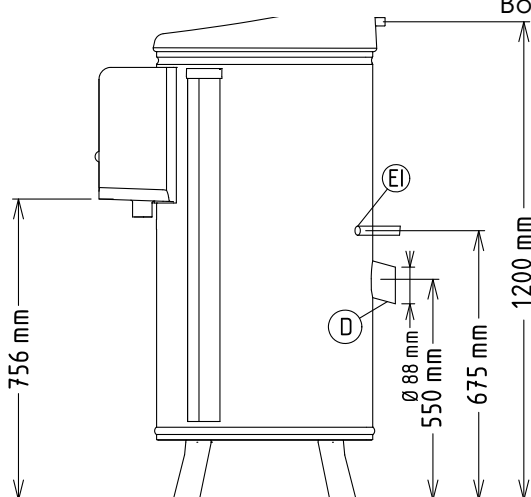

Zepředu

1215 mm

Boční

1200 mm

756 mm

675 mm

550 mm

88 mm

CW11 = Napojení studené vody I  
 D = Odpad  
 EI = Elektrické napojení

Shora

715 mm

585 mm

## Hlavní informace

Vnější rozměry, Šířka: 585 mm  
 Vnější rozměry, Hloubka: 785 mm  
 Vnější rozměry, Výška: 1215 mm  
 Převážná váha: 89 kg