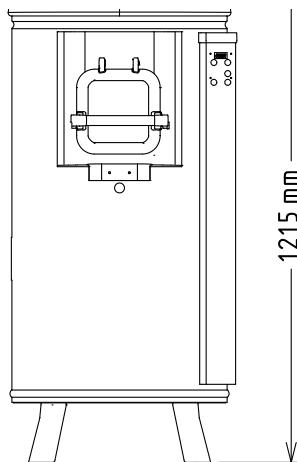

Zepředu

1215 mm

Boční

1200 mm

756 mm

675 mm

550 mm

88 mm

## Hlavní informace

Vnější rozměry, Šířka: 585 mm  
 Vnější rozměry, Hloubka: 785 mm  
 Vnější rozměry, Výška: 1215 mm  
 Převážná váha: 89 kg