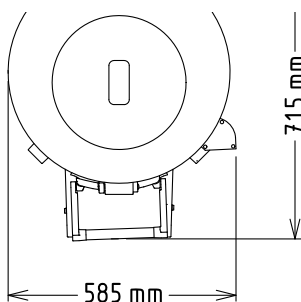

Zepředu

1215 mm

Boční

1200 mm

756 mm

675 mm

550 mm

88 mm

CW11 = Napojení studené vody I  
 D = Odpad  
 EI = Elektrické napojení

Shora

715 mm

585 mm

## Hlavní informace

Vnější rozměry, Šířka: 585 mm  
 Vnější rozměry, Hloubka: 785 mm  
 Vnější rozměry, Výška: 1215 mm  
 Převážná váha: 89 kg